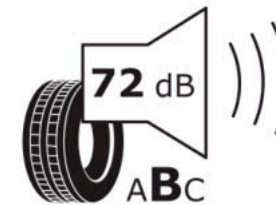

Δελτίο Πληροφοριών Προϊόντος

ΚΑΝΟΝΙΣΜΟΣ (ΕΕ) 2020/740

Μάρκα	MICHELIN
Εμπορική ονομασία	LATITUDE SPORT 3 NO
Αναγνωριστικό μοντέλου	766829
Διάσταση	275/50ZR19
Δείκτης ικανότητας φόρτωσης	112
Σύμβολο κατηγορίας ταχύτητας	(Y)
Κατηγορία ως προς την εξοικονόμηση καυσίμου	B
Κατηγορία ως προς την πρόσφυση του ελαστικού σε υγρό οδόστρωμα	A
Κατηγορία εξωτερικού θορύβου κύλισης	B
Τιμή εξωτερικού θορύβου κύλισης	72 dB
Ελαστικό για χρήση σε συνθήκες έντονης χιονόπτωσης	Όχι
Ελαστικό πρόσφυσης στον πάγο	Όχι
Ημερομηνία έναρξης παραγωγής	21/14
Ημερομηνία λήξης παραγωγής	
Κατηγορία Φορτίου	XL
Επιπλέον πληροφορίες	275/50 ZR19 (112Y) XL TL LATITUDE SPORT 3 NO GRNX MI

ENERG

MICHELIN

766829

275/50ZR19 (112Y) XL

C1

2020/740