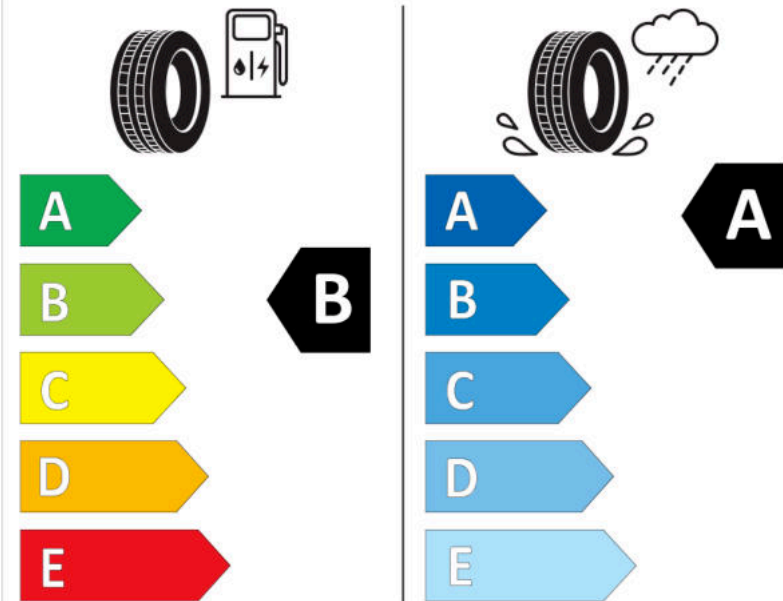

Δελτίο Πληροφοριών Προϊόντος

ΚΑΝΟΝΙΣΜΟΣ (ΕΕ) 2020/740

Μάρκα	MICHELIN
Εμπορική ονομασία	LATITUDE SPORT 3 NO
Αναγνωριστικό μοντέλου	766829
Διάσταση	275/50ZR19
Δείκτης ικανότητας φόρτωσης	112
Σύμβολο κατηγορίας ταχύτητας	(Y)
Κατηγορία ως προς την εξοικονόμηση καυσίμου	B
Κατηγορία ως προς την πρόσφυση του ελαστικού σε υγρό οδόστρωμα	A
Κατηγορία εξωτερικού θορύβου κύλισης	B
Τιμή εξωτερικού θορύβου κύλισης	72 dB
Ελαστικό για χρήση σε συνθήκες έντονης χιονόπτωσης	Όχι
Ελαστικό πρόσφυσης στον πάγο	Όχι
Ημερομηνία έναρξης παραγωγής	21/14
Ημερομηνία λήξης παραγωγής	
Κατηγορία Φορτίου	XL
Επιπλέον πληροφορίες	275/50 ZR19 (112Y) XL TL LATITUDE SPORT 3 NO GRNX MI

ENERG

MICHELIN

766829

275/50ZR19 (112Y) XL

C1

2020/740